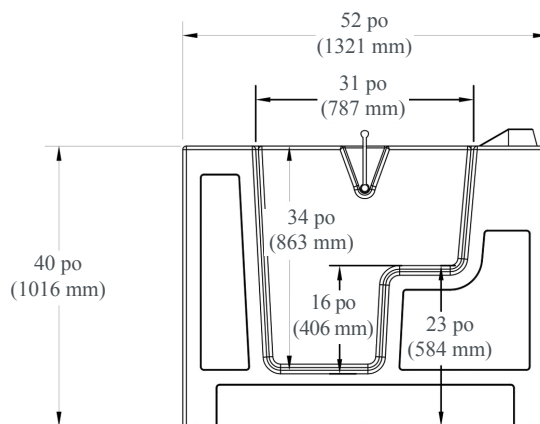

**Soulage les douleurs, facile d'utilisation**

**Remarques :** Le dispositif chauffant du système de bain à remous est conçu pour maintenir la température de l'eau durant son utilisation. Il ne vise pas à chauffer l'eau froide jusqu'à la température souhaitée. La baignoire repose sur une structure de support dotée de cinq pieds ajustables. Aucun support supplémentaire n'est nécessaire. Pour plus de détails, veuillez vous référer aux instructions fournies avec la baignoire. Renforcez le sous-plancher de manière appropriée pour toutes les structures de support.

### CARACTÉRISTIQUES GÉNÉRALES DE LA BAIGNOIRE À PORTE C3052OD.109.XXX-PC

DIMENSIONS DE L'INSTALLATION 52 po x 30 po x 40 po  
(1320 mm x 762 mm x 1016 mm)

POIDS À VIDE 155 lb (70 kg)

POIDS, REMPLIE D'EAU 781 lb (354 kg)