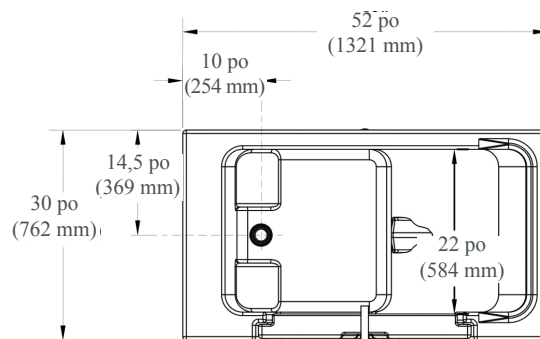

**Soulage les douleurs, facile d'utilisation**

**Remarques :** Le dispositif chauffant du système de bain à remous est conçu pour maintenir la température de l'eau durant son utilisation. Il ne vise pas à chauffer l'eau froide jusqu'à la température souhaitée. La baignoire repose sur une structure de support dotée de cinq pieds ajustables. Aucun support supplémentaire n'est nécessaire. Pour plus de détails, veuillez vous référer aux instructions fournies avec la baignoire. Renforcez le sous-plancher de manière appropriée pour toutes les structures de support.

### CARACTÉRISTIQUES GÉNÉRALES DE LA BAIGNOIRE À PORTE C3052OD.109.XXX-PC

DIMENSIONS DE L'INSTALLATION 52 po x 30 po x 40 po  
(1320 mm x 762 mm x 1016 mm)

POIDS À VIDE 155 lb (70 kg)

POIDS, REMPLIE D'EAU 781 lb (354 kg)